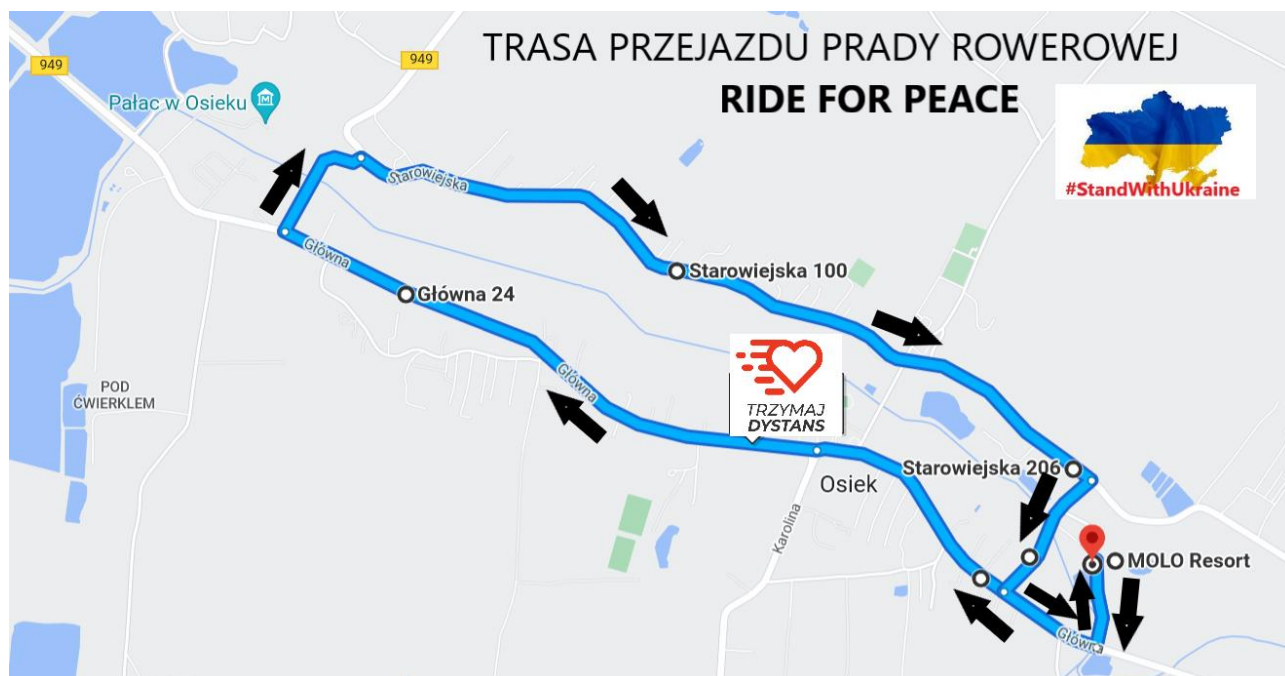

PARADA ROWEROWA JAKO MANIFEST DLA POKOJU „RIDE FOR PEACE”

ZAPRASZAMY DO UDZIAŁU W PRZEJEŹDZIE ULICAMI OSIEKU W CELU ZAMANIFESTOWANIA WSPARCIA DLA POKOJU NA ŚWIECIE.

PRZEJAZD ODBĘDZIE SIĘ PO TRASIE O DŁUGOŚCI 7,3KM

START Z RESORTU MOLO O GODZ. 14:30, WYJAZD W PRAWO W UL. GŁÓWNĄ, CAŁY CZAS PROSTO AŻ DO SKRZYŻOWANIA Z DROGĄ WOJEWÓDZKĄ DW 949, TUTAJ SKRĘCAMY W PRAWO W UL. BROWARNĄ, A NASTĘPNIE ZJEŹDŹAMY Z DW 949 W PRAWO W UL. STAROWIEJSKĄ, KTÓRĄ JEDZIEMY CAŁY CZAS PROSTO, AŻ DO UL. STAWOWEJ, GDZIE SKRĘCAMY W PRAWO I Z UL. STAWOWEJ W LEWO NA UL. GŁÓWNĄ I PO CHWILI PONOWNIE W LEWO NA TEREN RESORTU MOLO, GDZIE ZAKOŃCZYMY NASZĄ PARADĘ OK. GODZ. 15:30

MAPA Z TRASĄ PRZEJAZDU MANIFESTU ROWEROWEGO:

Trasa będzie zabezpieczona przez służby Policji, Osp i organizatora w celu bezpiecznego przejazdu i informacji o zawodach innych uczestników ruchu.

Zwracamy się z prośbą o zachowanie szczególnej ostrożności, jednocześnie przepraszamy za utrudnienia i serdecznie dziękujemy za wyrozumiałość.

Jednocześnie pragniemy zaprosić na Festyn Rodzinny i Paradę Rowerową, które odbywać się będzie na terenie Resortu Moło w Osieku w godz. 14:00-20:00

Organizator
Cezary Szafranec